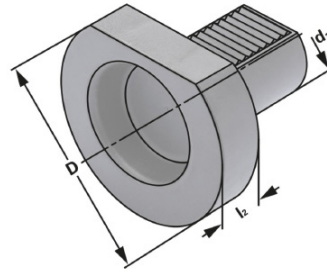

Ochranná zátka Z2 - ocelová

Protection steel plugs form Z2E2

Název Catalog number	d ₁	D	l ₂
Z2-16x13.S	16	40	13
Z2-20x16.S	20	50	16
Z2-25x16.S	25	58	16
Z2-30x16.S	30	68	16
Z2-40x20.S	40	83	20
Z2-50x20.S	50	98	20

Ochranná zátka Z2 - plastová

Protection plastic plugs form Z2

Název Catalog number	d ₁	D	l ₂
Z2-16x13.P	16	40	13
Z2-20x16.P	20	50	16
Z2-25x16.P	25	58	16
Z2-30x16.P	30	68	16
Z2-40x20.P	40	83	20
Z2-50x20.P	50	98	20