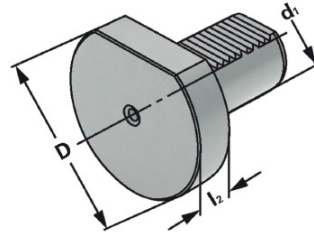

Ochranná zátka Z2 - ocelová

Protection steel plugs form Z2E2

Název Catalog number	d ₁	D	l ₂
Z2-16x13.S	16	40	13
Z2-20x16.S	20	50	16
Z2-25x16.S	25	58	16
Z2-30x16.S	30	68	16
Z2-40x20.S	40	83	20
Z2-50x20.S	50	98	20

Ochranná zátka Z2 - plastová

Protection plastic plugs form Z2

Název Catalog number	d ₁	D	l ₂
Z2-16x13.P	16	40	13
Z2-20x16.P	20	50	16
Z2-25x16.P	25	58	16
Z2-30x16.P	30	68	16
Z2-40x20.P	40	83	20
Z2-50x20.P	50	98	20